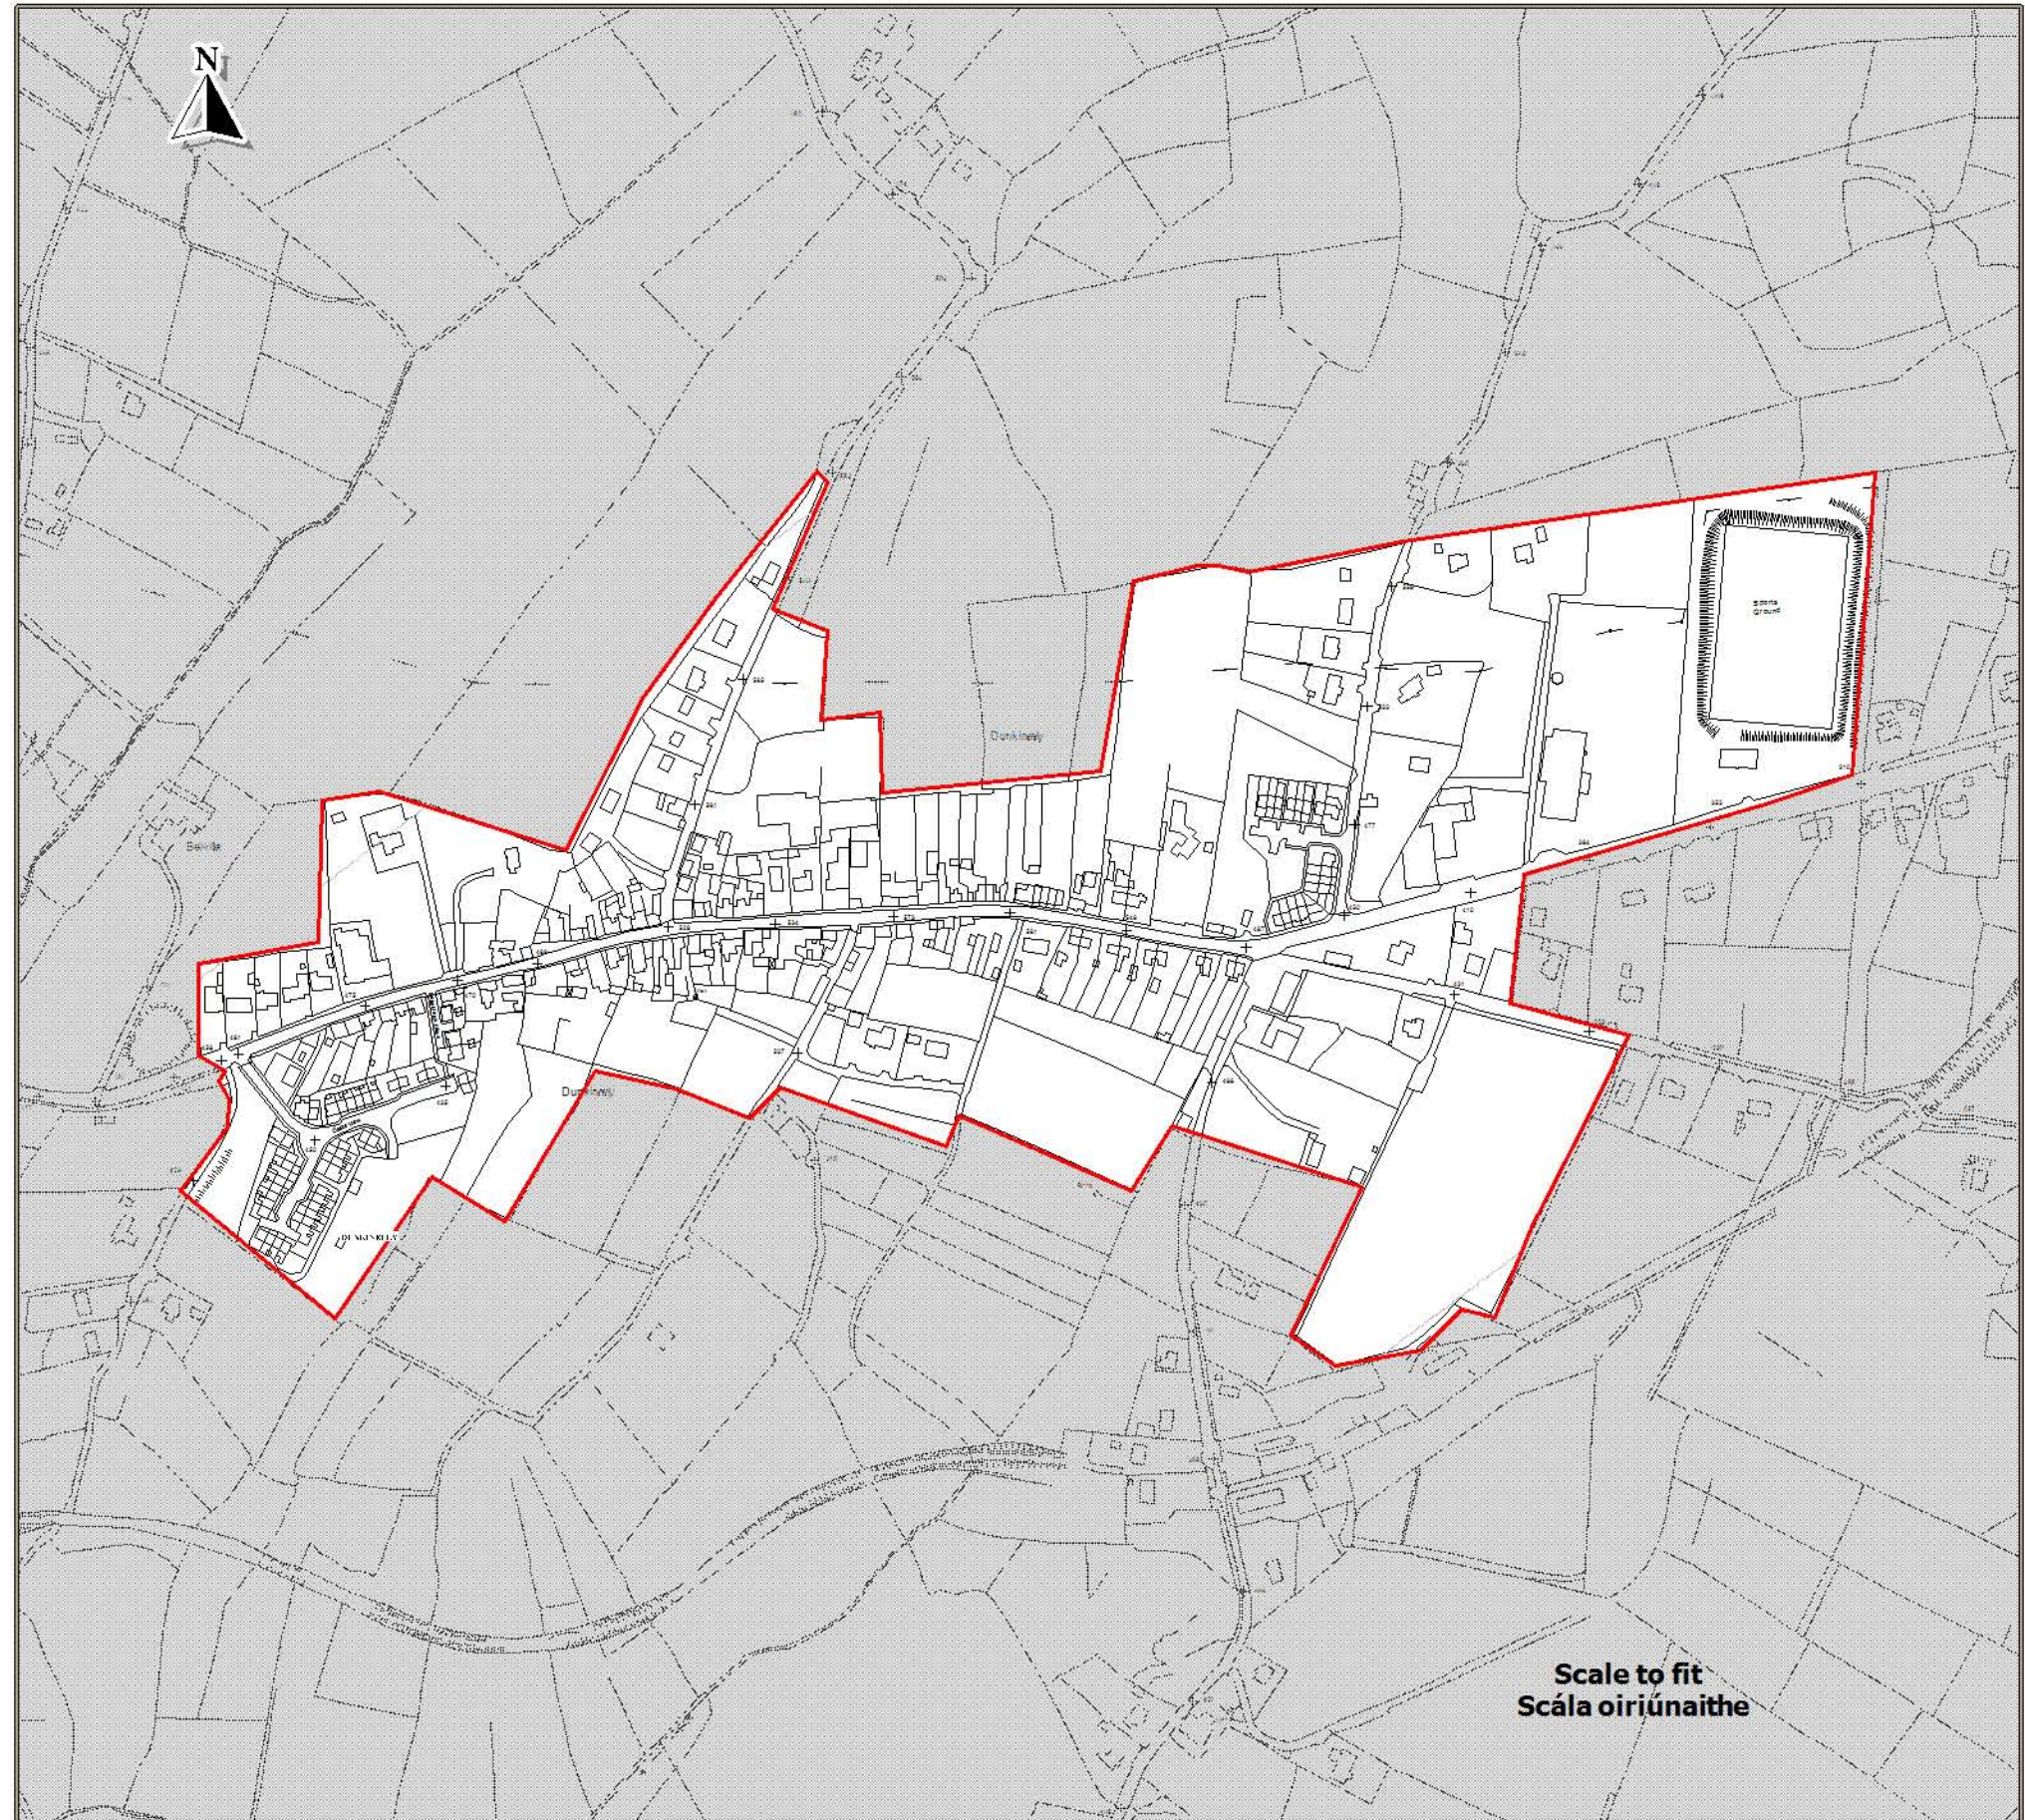

**Draft County Donegal  
Development Plan  
2018 - 2024**

**Dréacht Plean Forbartha  
Contae Dhún na nGall  
2018 - 2024**

Layer 3 - Map 15.36  
Sraith 3 - Léarscáil 15.36

**Dunkineely  
Dún Cionnaola**

Settlement Framework  
Creatlach Lonnaíochta

Settlement Boundary  
Teorainn Lonnaíochta

Source - Donegal County Council  
Foinse - Comhairle Chontae Dhún na nGall

Ordnance Survey Ireland data reproduced under OSI Licence Number 2017/02/CCMA/Donagall County Council. Unauthorised reproduction infringes Ordnance Survey Ireland and Government of Ireland copyright. Ordnance Survey Ireland, 2017. Donegal County Council, 2017.  
Sonraí de chuid Shuirbhéireacht Ordánais Éireann ama atáirgeadh faoi Uimhir Cheadúnais SOE 2017/02/CCMA Comhairle Contae Dhún na nGall. Má dhéantar é seo a atáirgeadh gan údarás, sáróidh sé cóipcheart Shuirbhéireacht Ordánais Éireann agus Rialtas na hÉireann. Shuirbhéireacht Ordánais Éireann, 2017.  
Comhairle Contae Dhún na nGall, 2017.

To be read in conjunction with relevant accompanying text contained in the front section of this appendix as well as other relevant objectives & policies of the CDP.  
Le Léamh i gcomhar leis an téacs ábhartha tionlacain atá chun tosaigh sa chuid seo den aguisin chomh maith le cuspóirí agus beartaí ábhartha eile sa PFC.